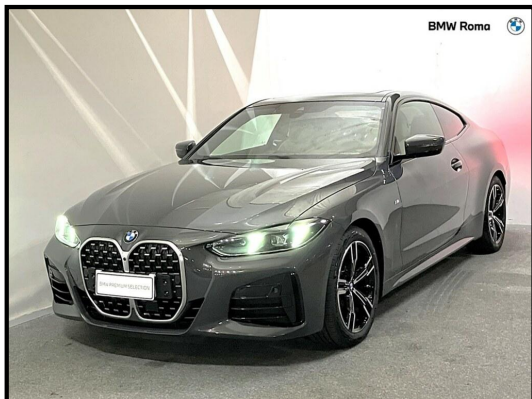

BMW Italia Retail

Sede Legale
BMW Italia Retail S.r.l.
Società del BMW Group Italia
Società unipersonale soggetta a direzione
e coordinamento di BMW Italia S.p.a.
Indirizzo
Via Salaria, 1288 I-00138 Roma (RM)
Telefono +39-06-882821
Telefax +39-06-8828297
Internet www.bmwroma.bmw.it / www.miniroma.mini.it

Altre Sedi
Via Appia Nuova, 1257 I-00178 Roma (RM)
Telefono +39-06-7129041
Via Prenestina, 1023 I-00155 (RM)
Telefono +39-06-225401
Via Barberini, 88-100 I-00187 Roma (RM)
Telefono +39-06-88282600
Via Anastasio II, 63-93 I-00165 Roma (RM)
Telefono +39-06-39378796
Via della Unione Europea, 1 I-20097
San Donato Milanese (MI)
Telefono +39-02-516101

ROLLS-ROYCE
MOTOR CARS LTD

Capitale sociale
1.000.000 di Euro i.v.
R.E.A. RM-1583454
N. Reg. Impr. Roma 12487810157
C.F./P.IVA 12487810157
Indirizzo PEC:
amministrazione.bmwroma@bmwcert.it

BMW Serie 4 420d Coupe mhev 48V Msport auto

Prezzo:

€ 52.790 IVA detraibile

Garanzia:

BMW Premium Selection

Informazioni di contatto

E-mail: usato.bmwroma@bmw.it

Tel (Via Appia Nuova): **06/7129041**

Tel (Via Salaria): **06/882821**

Contattaci dalle ore 09:00 alle 13:00 e dalle 15:00 alle 19:00

Caratteristiche di base

Tipologia: Usato	Immatricolazione: 06/2024	Chilometraggio: 19.999
Carrozzeria: Coupe (4 posti a sedere)	Potenza: 140 kW (190 CV)	Alimentazione: Ibrida diesel
Targa: GV659--	Colore: Dravit grey metallizzato	

Ulteriori particolari sul veicolo

Tipo di cambio: Automatico	Marce: 8	Trasmissione: Posteriore
Cilindrata: 1995 cm³	Cilindri: 4	Massa / Tara: 1605 kg
Classe emissioni: Euro 6	Porte: 2	Posti a sedere: 4
Emissioni CO₂: n.d. (su ciclo misto)	Consumo carburante: n.d. (su ciclo urbano) n.d. (su ciclo extraurbano) n.d. (su ciclo misto)