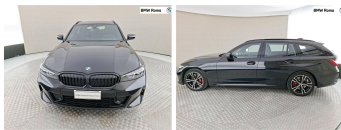

Informazioni di contatto

E-mail: usato.bmwroma@bmw.it

Tel (Via Appia Nuova): **06/7129041**

Tel (Via Salaria): **06/882821**

Contattaci dalle ore 09:00 alle 13:00 e dalle 15:00 alle 19:00