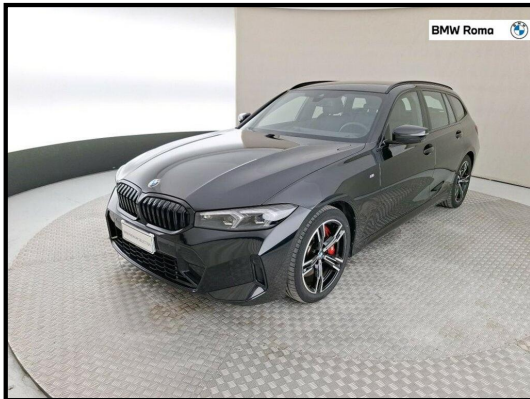

BMW Italia Retail

Sede Legale
BMW Italia Retail S.r.l.
Società del BMW Group Italia
Società unipersonale soggetta a direzione
e coordinamento di BMW Italia S.p.a.
Indirizzo
Via Salaria, 1288 I-00138 Roma (RM)
Telefono +39-06-882821
Telefax +39-06-8828297
Internet www.bmwroma.bmw.it / www.miniroma.mini.it

Altre Sedi
Via Appia Nuova, 1257 I-00178 Roma (RM)
Telefono +39-06-7129041
Via Prenestina, 1023 I-00155 (RM)
Telefono +39-06-225401
Via Barberini, 88-100 I-00187 Roma (RM)
Telefono +39-06-88282600
Via Anastasio II, 63-93 I-00165 Roma (RM)
Telefono +39-06-39378796
Via della Unione Europea, 1 I-20097
San Donato Milanese (MI)
Telefono +39-02-516101

ROLLS-ROYCE
MOTOR CARS LTD

Capitale sociale
1.000.000 di Euro i.v.
R.E.A. RM-1583454
N. Reg. Impr. Roma 12487810157
C.F./P.IVA 12487810157
Indirizzo PEC:
amministrazione.bmwroma@bmwcert.it

BMW Serie 3 320d Touring mhev 48V Msport auto

Prezzo:

€ 43.790 IVA non detraibile

Garanzia:

BMW Premium Selection

Informazioni di contatto

E-mail: usato.bmwroma@bmw.it

Tel (Via Appia Nuova): **06/7129041**

Tel (Via Salaria): **06/882821**

Contattaci dalle ore 09:00 alle 13:00 e dalle 15:00 alle 19:00

Caratteristiche di base

Tipologia: Usato	Immatricolazione: 03/2023	Chilometraggio: 32.024
Carrozzeria: Familiare (5 posti a sedere)	Potenza: 140 kW (190 CV)	Alimentazione: Ibrida diesel
Targa: GM707--	Colore: Nero	

Ulteriori particolari sul veicolo

Tipo di cambio: Automatico	Marce: 8	Trasmissione: Posteriore
Cilindrata: 1995 cm³	Cilindri: 4	Massa / Tara: 1665 kg
Classe emissioni: Euro 6	Porte: 5	Posti a sedere: 5
Emissioni CO₂: n.d. (su ciclo misto)	Consumo carburante: n.d. (su ciclo urbano) n.d. (su ciclo extraurbano) n.d. (su ciclo misto)