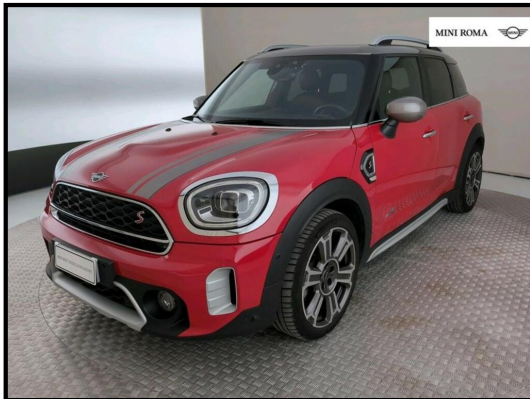

BMW Italia Retail

Sede Legale
BMW Italia Retail S.r.l.
Società del BMW Group Italia
Società unipersonale soggetta a direzione
e coordinamento di BMW Italia S.p.a.
Indirizzo
Via Salaria, 1288 I-00138 Roma (RM)
Telefono +39-06-882821
Telefax +39-06-8828297
Internet www.bmwroma.bmw.it / www.miniroma.mini.it

Altre Sedi
Via Appia Nuova, 1257 I-00178 Roma (RM)
Telefono +39-06-7129041
Via Prenestina, 1023 I-00155 (RM)
Telefono +39-06-225401
Via Barberini, 88-100 I-00187 Roma (RM)
Telefono +39-06-88282600
Via Anastasio II, 63-93 I-00165 Roma (RM)
Telefono +39-06-39378796
Via della Unione Europea, 1 I-20097
San Donato Milanese (MI)
Telefono +39-02-516101

ROLLS-ROYCE
MOTOR CARS LTD

Capitale sociale
1.000.000 di Euro i.v.
R.E.A. RM-1583454
N. Reg. Impr. Roma 12487810157
C.F./P.IVA 12487810157
Indirizzo PEC:
amministrazione.bmwroma@bmwcert.it

MINI Cooper SD Countryman 2.0 Cooper SD

Prezzo:

€ 31.990 IVA detraibile

Garanzia:

MINI Next

Informazioni di contatto

E-mail: usato.bmwroma@bmw.it

Tel (Via Appia Nuova): **06/7129041**

Tel (Via Salaria): **06/882821**

Contattaci dalle ore 09:00 alle 13:00 e dalle 15:00 alle 19:00

Caratteristiche di base

Tipologia: Usato	Immatricolazione: 07/2021	Chilometraggio: 94.315
Carrozzeria: CrossOver (5 posti a sedere)	Potenza: 140 kW (190 CV)	Alimentazione: Diesel
Targa: GG576--	Colore: Chili red pastello	

Ulteriori particolari sul veicolo

Tipo di cambio: Automatico	Marce: 8	Trasmissione: Integrale
Cilindrata: 1995 cm³	Cilindri: 4	Massa / Tara: 1675 kg
Classe emissioni: Euro 6	Porte: 5	Posti a sedere: 5
Emissioni CO₂: n.d. (su ciclo misto)	Consumo carburante: n.d. (su ciclo urbano) n.d. (su ciclo extraurbano) n.d. (su ciclo misto)