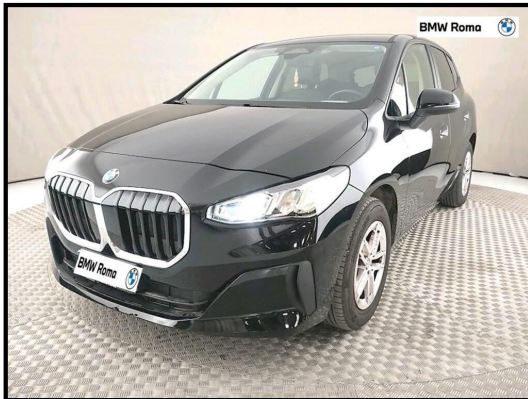

BMW Italia Retail

Sede Legale
BMW Italia Retail S.r.l.
Società del BMW Group Italia
Società unipersonale soggetta a direzione
e coordinamento di BMW Italia S.p.a.
Indirizzo
Via Salaria, 1288 I-00138 Roma (RM)
Telefono +39-06-882821
Telefax +39-06-8828297
Internet www.bmwroma.bmw.it / www.miniroma.mini.it

Altre Sedi
Via Appia Nuova, 1257 I-00178 Roma (RM)
Telefono +39-06-7129041
Via Prenestina, 1023 I-00155 (RM)
Telefono +39-06-225401
Via Barberini, 88-100 I-00187 Roma (RM)
Telefono +39-06-88282600
Via Anastasio II, 63-93 I-00165 Roma (RM)
Telefono +39-06-39378796
Via della Unione Europea, 1 I-20097
San Donato Milanese (MI)
Telefono +39-02-516101

ROLLS-ROYCE
MOTOR CARS LTD

Capitale sociale
1.000.000 di Euro i.v.
R.E.A. RM-1583454
N. Reg. Impr. Roma 12487810157
C.F. / P.IVA 12487810157
Indirizzo PEC:
amministrazione.bmwroma@bmwcert.it

BMW Serie 2 218d Active Tourer auto

Prezzo:

€ 31.770 IVA detraibile

Garanzia:

BMW Premium Selection

Informazioni di contatto

E-mail: usato.bmwroma@bmw.it

Tel (Via Appia Nuova): 06/7129041

Tel (Via Salaria): 06/882821

Contattaci dalle ore 09:00 alle 13:00 e dalle 15:00 alle 19:00

Caratteristiche di base

Tipologia: Usato	Immatricolazione: 06/2022	Chilometraggio: 34.955
Carrozzeria: Monovolume (5 posti a sedere)	Potenza: 110 kW (150 CV)	Alimentazione: Diesel
Targa: GK328--	Colore: Nero	

Ulteriori particolari sul veicolo

Tipo di cambio: Sequenziale	Marce: 7	Trasmissione: Anteriore
Cilindrata: 1995 cm³	Cilindri: 4	Massa / Tara: 1620 kg
Classe emissioni: Euro 6	Porte: 5	Posti a sedere: 5
Emissioni CO₂: n.d. (su ciclo misto)	Consumo carburante: n.d. (su ciclo urbano) n.d. (su ciclo extraurbano) n.d. (su ciclo misto)