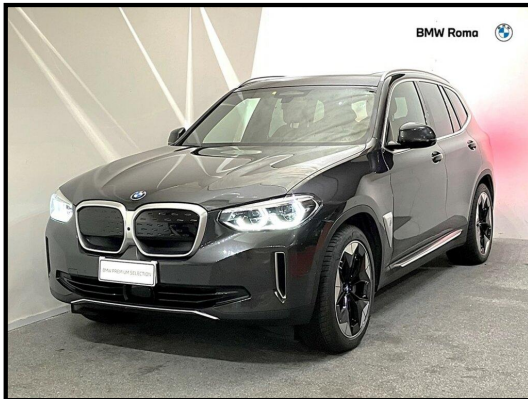

BMW Italia Retail

Sede Legale
BMW Italia Retail S.r.l.
Società del BMW Group Italia
Società unipersonale soggetta a direzione
e coordinamento di BMW Italia S.p.a.
Indirizzo
Via Salaria, 1288 I-00138 Roma (RM)
Telefono +39-06-882821
Telefax +39-06-8828297
Internet www.bmwroma.bmw.it / www.miniroma.mini.it

Altre Sedi
Via Appia Nuova, 1257 I-00178 Roma (RM)
Telefono +39-06-7129041
Via Prenestina, 1023 I-00155 (RM)
Telefono +39-06-225401
Via Barberini, 88-100 I-00187 Roma (RM)
Telefono +39-06-88282600
Via Anastasio II, 63-93 I-00165 Roma (RM)
Telefono +39-06-39378796
Via della Unione Europea, 1 I-20097
San Donato Milanese (MI)
Telefono +39-02-516101

ROLLS-ROYCE
MOTOR CARS LTD

Capitale sociale
1.000.000 di Euro i.v.
R.E.A. RM-1583454
N. Reg. Impr. Roma 12487810157
C.F./P.IVA 12487810157
Indirizzo PEC:
amministrazione.bmwroma@bmwcert.it

BMW iX3 bev Impressive

Prezzo:

€ 41.270 IVA detraibile

Garanzia:

BMW Premium Selection

Informazioni di contatto

E-mail: usato.bmwroma@bmw.it

Tel (Via Appia Nuova): **06/7129041**

Tel (Via Salaria): **06/882821**

Contattaci dalle ore 09:00 alle 13:00 e dalle 15:00 alle 19:00

Caratteristiche di base

Tipologia: Usato	Immatricolazione: 03/2021	Chilometraggio: 19.474
Carrozzeria: SUV (5 posti a sedere)	Potenza: 210 kW (286 CV)	Alimentazione: Elettrica
Targa: GE896--	Colore: Sophisto grey metallizzato	

Ulteriori particolari sul veicolo

Tipo di cambio: n.d.	Marce: 1	Trasmissione: Posteriore
Cilindrata: n.d.	Cilindri: n.d.	Massa / Tara: 2185 kg
Classe emissioni: n.d.	Porte: 5	Posti a sedere: 5
Emissioni CO₂: n.d. (su ciclo misto)	Consumo carburante: n.d. (su ciclo urbano) n.d. (su ciclo extraurbano) n.d. (su ciclo misto)