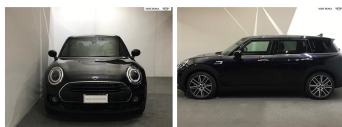

Informazioni di contatto

E-mail: usato.bmwroma@bmw.it

Tel (Via Appia Nuova): 06/7129041

Tel (Via Salaria): 06/882821

Contattaci dalle ore 09:00 alle 13:00 e dalle 15:00 alle 19:00