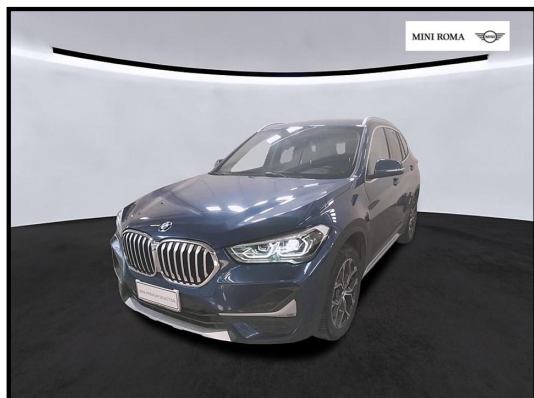

BMW Italia Retail

Sede Legale
BMW Italia Retail S.r.l.
Società del BMW Group Italia
Società unipersonale soggetta a direzione
e coordinamento di BMW Italia S.p.a.
Indirizzo
Via Salaria, 1288 I-00138 Roma (RM)
Telefono +39-06-882821
Telefax +39-06-8828297
Internet www.bmwroma.bmw.it / www.miniroma.mini.it

Altre Sedi
Via Appia Nuova, 1257 I-00178 Roma (RM)
Telefono +39-06-7129041
Via Prenestina, 1023 I-00155 (RM)
Telefono +39-06-225401
Via Barberini, 88-100 I-00187 Roma (RM)
Telefono +39-06-88282600
Via Anastasio II, 63-93 I-00165 Roma (RM)
Telefono +39-06-39378796
Via della Unione Europea, 1 I-20097
San Donato Milanese (MI)
Telefono +39-02-516101

ROLLS-ROYCE
MOTOR CARS LTD

Capitale sociale
1.000.000 di Euro i.v.
R.E.A. RM-1583454
N. Reg. Impr. Roma 12487810157
C.F./P.IVA 12487810157
Indirizzo PEC:
amministrazione.bmwroma@bmwcert.it

BMW X1 sdrive18d xLine auto

Prezzo:

€ 27.980 IVA detraibile

Garanzia:

BMW Premium Selection

Informazioni di contatto

E-mail: usato.bmwroma@bmw.it

Tel (Via Appia Nuova): **06/7129041**

Tel (Via Salaria): **06/882821**

Contattaci dalle ore 09:00 alle 13:00 e dalle 15:00 alle 19:00

Caratteristiche di base

Tipologia: Usato	Immatricolazione: 09/2020	Chilometraggio: 83.308
Carrozzeria: SUV (5 posti a sedere)	Potenza: 110 kW (150 CV)	Alimentazione: Diesel
Targa: GC680--	Colore: Azzurro	

Ulteriori particolari sul veicolo

Tipo di cambio: Automatico	Marce: 8	Trasmissione: Anteriore
Cilindrata: 1995 cm³	Cilindri: 4	Massa / Tara: 1580 kg
Classe emissioni: Euro 6	Porte: 5	Posti a sedere: 5
Emissioni CO₂: 114 g/km (su ciclo misto)	Consumo carburante:	4.3 l/100 km (su ciclo urbano) 4 l/100 km (su ciclo extraurbano) 5 l/100 km (su ciclo misto)