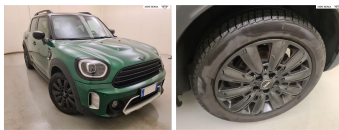

Informazioni di contatto

E-mail: usato.bmwroma@bmw.it

Tel (Via Appia Nuova): **06/7129041**

Tel (Via Salaria): **06/882821**

Contattaci dalle ore 09:00 alle 13:00 e dalle 15:00 alle 19:00