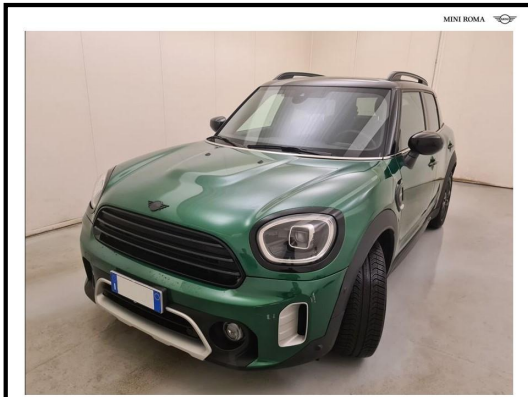

BMW Italia Retail

Sede Legale
BMW Italia Retail S.r.l.
Società del BMW Group Italia
Società unipersonale soggetta a direzione
e coordinamento di BMW Italia S.p.a.
Indirizzo
Via Salaria, 1288 I-00138 Roma (RM)
Telefono +39-06-882821
Telefax +39-06-8828297
Internet www.bmwroma.bmw.it / www.miniroma.mini.it

Altre Sedi
Via Appia Nuova, 1257 I-00178 Roma (RM)
Telefono +39-06-7129041
Via Prenestina, 1023 I-00155 (RM)
Telefono +39-06-225401
Via Barberini, 88-100 I-00187 Roma (RM)
Telefono +39-06-88282600
Via Anastasio II, 63-93 I-00165 Roma (RM)
Telefono +39-06-39378796
Via della Unione Europea, 1 I-20097
San Donato Milanese (MI)
Telefono +39-02-516101

Capitale sociale
1.000.000 di Euro i.v.
R.E.A. RM-1583454
N. Reg. Impr. Roma 12487810157
C.F. / P.IVA 12487810157
Indirizzo PEC:
amministrazione.bmwroma@bmwcert.it

ROLLS-ROYCE
MOTOR CARS LTD

MINI Cooper Countryman 1.5 TwinPower Turbo Cooper

Prezzo:

€ 35.680 IVA detraibile

Garanzia:

MINI Next

Informazioni di contatto

E-mail: usato.bmwroma@bmw.it

Tel (Via Appia Nuova): **06/7129041**

Tel (Via Salaria): **06/882821**

Contattaci dalle ore 09:00 alle 13:00 e dalle 15:00 alle 19:00

Caratteristiche di base

Tipologia: Usato	Immatricolazione: 11/2022	Chilometraggio: 1.000
Carrozzeria: CrossOver (5 posti a sedere)	Potenza: 100 kW (136 CV)	Alimentazione: Benzina
Targa: GL665--	Colore: British racing green IV	

Ulteriori particolari sul veicolo

Tipo di cambio: Sequenziale	Marce: 7	Trasmissione: Anteriore
Cilindrata: 1499 cm³	Cilindri: 3	Massa / Tara: 1505 kg
Classe emissioni: Euro 6	Porte: 5	Posti a sedere: 5
Emissioni CO₂: 120 g/km (su ciclo misto)	Consumo carburante:	6.4 l/100 km (su ciclo urbano) 4.6 l/100 km (su ciclo extraurbano) 5.3 l/100 km (su ciclo misto)