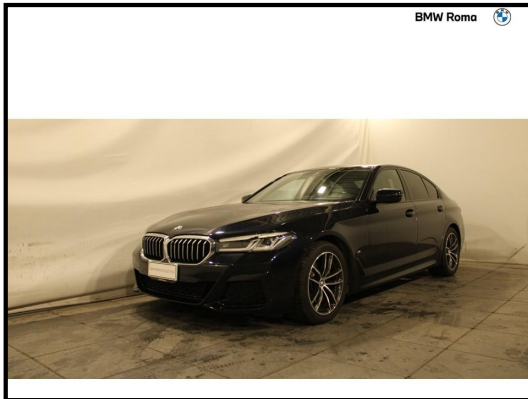

BMW Italia Retail

Sede Legale
BMW Italia Retail S.r.l.
Società del BMW Group Italia
Società unipersonale soggetta a direzione
e coordinamento di BMW Italia S.p.a.
Indirizzo
Via Salaria, 1288 I-00138 Roma (RM)
Telefono +39-06-882821
Telefax +39-06-8828297
Internet www.bmwroma.bmw.it / www.miniroma.mini.it

Altre Sedi
Via Appia Nuova, 1257 I-00178 Roma (RM)
Telefono +39-06-7129041
Via Prenestina, 1023 I-00155 (RM)
Telefono +39-06-225401
Via Barberini, 88-100 I-00187 Roma (RM)
Telefono +39-06-88282600
Via Anastasio II, 63-93 I-00165 Roma (RM)
Telefono +39-06-39378796
Via della Unione Europea, 1 I-20097
San Donato Milanese (MI)
Telefono +39-02-516101

ROLLS-ROYCE
MOTOR CARS LTD

Capitale sociale
1.000.000 di Euro i.v.
R.E.A. RM-1583454
N. Reg. Impr. Roma 12487810157
C.F./P.IVA 12487810157
Indirizzo PEC:
amministrazione.bmwroma@bmwcert.it

BMW Serie 5 520d mhev 48V Msport auto

Prezzo:

€ 33.240 IVA detraibile

Garanzia:

BMW Premium Selection