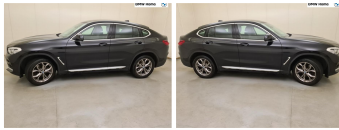

Informazioni di contatto

E-mail: usato.bmwroma@bmw.it

Tel (Via Appia Nuova): **06/7129041**

Tel (Via Salaria): **06/882821**

Contattaci dalle ore 09:00 alle 13:00 e dalle 15:00 alle 19:00