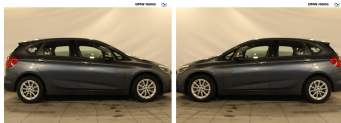

Informazioni di contatto

E-mail: usato.bmwroma@bmw.it

Tel (Via Appia Nuova): **06/7129041**

Tel (Via Salaria): **06/882821**

Contattaci dalle ore 09:00 alle 13:00 e dalle 15:00 alle 19:00