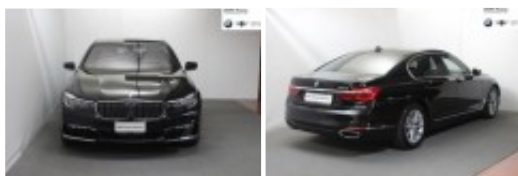

Informazioni di contatto

E-mail: usato.bmwroma@bmw.it

Tel (Via Appia Nuova): 06/7129041

Tel (Via Salaria): 06/882821

Contattaci dalle ore 09:00 alle 13:00 e dalle 15:00 alle 19:00

Caratteristiche di base

Tipologia: Usato (1 precedente proprietario)	Immatricolazione: 01/2017	Chilometraggio: 41.248
Carrozzeria: Berlina (5 posti a sedere)	Potenza: 195 kW (265 CV)	Alimentazione: Diesel
Targa: FH407--	Colore: Saphirschwarz metallizzato	Interni in pelle "Dakota"

Ulteriori particolari sul veicolo

Tipo di cambio: Automatico	Marce: n.d.	Trasmissione: Posteriore
Cilindrata: 2993 cm³	Cilindri: 6	Massa / Tara: 1830 kg
Classe emissioni: Euro 6	Porte: 4	Posti a sedere: 5
Emissioni CO₂: 119,0 g/km (su ciclo misto)	Consumo carburante:	5,3 l/100 km (su ciclo urbano) 4,0 l/100 km (su ciclo extraurbano) 4,5 l/100 km (su ciclo misto)

Equipaggiamenti del veicolo

ABS, Filtro anti particolato, Airbag guida, Immobilizzatore, Airbag laterali, Indicatore temperatura esterna, Airbag passeggero, Interni in materiale pregiato, Airbag per la testa, Lavatergiferi, Antifurto, **Navigator satellitare**, Appoggiatesta posteriori, Pretensionatore cinture, Autoradio, Retrovisori elettrici, Bluetooth, Retrovisori ripiegabili elettricamente, Bracciolo sedili anteriori, Riconoscimento segnali stradali, **Cambio automatico**, Sedile guida regolabile in altezza, **Cerchi in lega**, Sedili regolabili elettricamente, Chiave con transponder, Sensore luci, Chiusura centralizzata, Sensore pioggia, Climatizzatore, **Sensori di parcheggio posteriori**, Connessione dati, Servosterzo, Controllo automatico adattivo della velocità, Sospensioni autoregolabili, Controllo automatico velocità, Telecamera posteriore, Controllo elettronico della stabilità, Vernice metallizzata, Controllo elettronico della trazione, Vetri elettrici anteriori, Correttore assetto fari, Vetri elettrici posteriori, Fari adattativi, Volante regolabile, Fendinebbia

Note: SCOPRI TUTTI GLI ANNUNCI SUL SITO WEB: www.usato-roma.bmw.it U039779 VETTURA VISIONABILE PRESSO VIA SALARIA Marco Abbate – tel 06-88282259 Lorenzo Amaricci – tel 06-88282232 Massimiliano bellanti – tel 06-88282218 Marco gastaldello – tel 06-88282233 Alessio Vaiarello – tel 06-88282309

La dotazione tecnica e gli accessori indicati nella presente scheda potrebbero non coincidere con l'effettivo equipaggiamento del veicolo, per la non uniformità dei dati consultabili sui portali web. BMW Roma S.r.l. declina ogni responsabilità per eventuali involontarie incongruenze, che non rappresentano in alcun modo un impegno contrattuale.