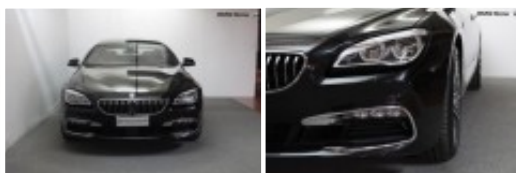

Informazioni di contatto

E-mail: usato.bmwroma@bmw.it

Tel (Via Appia Nuova): 06/7129041

Tel (Via Salaria): 06/882821

Contattaci dalle ore 09:00 alle 13:00 e dalle 15:00 alle 19:00

Caratteristiche di base

Tipologia: Usato (1 precedente proprietario)	Immatricolazione: 06/2017	Chilometraggio: 1.465
Carrozzeria: Berlina (5 posti a sedere)	Potenza: 230 kW (313 CV)	Alimentazione: Diesel
Targa: FK112--	Colore: Saphirschwarz metallizzato	Interni in pelle "Nappa" estesa

Ulteriori particolari sul veicolo

Tipo di cambio: Automatico	Marce: n.d.	Trasmissione: Integrale
Cilindrata: 2993 cm³	Cilindri: 6	Massa / Tara: 1945 kg
Classe emissioni: Euro 6	Porte: 4	Posti a sedere: 5
Emissioni CO₂: 149,0 g/km (su ciclo misto)	Consumo carburante:	6,5 l/100 km (su ciclo urbano) 5,1 l/100 km (su ciclo extraurbano) 5,6 l/100 km (su ciclo misto)

Equipaggiamenti del veicolo

ABS, Frenata automatica di emergenza, Airbag guida, Immobilizzatore, Airbag laterali, Indicatore temperatura esterna, Airbag passeggero, Interni in materiale pregiato, Airbag per la testa, Lavatergiferi, Antifurto, Monitoraggio angolo cieco, Appoggiatesta posteriori, **Navigatore satellitare**, Autoradio, Pretensionatore cinture, Avviso del cambio di corsia, Retrovisori elettrici, Bluetooth, Retrovisori ripiegabili elettricamente, Bracciolo sedili anteriori, Sedile guida regolabile in altezza, **Cambio automatico**, Sedile posteriore sdoppiato, **Cerchi in lega**, Sedili regolabili elettricamente, Chiave con transponder, Sensore luci, Chiusura centralizzata, Sensore pioggia, Climatizzatore, **Sensori di parcheggio posteriori**, Connessione dati, Servosterzo, Controllo automatico velocità, Sospensioni autoregolabili, Controllo elettronico della stabilità, Telecamera posteriore, **Tetto apribile**, Correttore assetto fari, Tetto panoramico, Fari adattativi, Vernice metallizzata, Fari anteriori a LED, Vetri elettrici anteriori, **Fari anteriori allo xeno (a scarica di gas)**, Vetri elettrici posteriori, Fendinebbia, Volante regolabile, Filtro anti particolato

Note: SCOPRI TUTTI GLI ANNUNCI SUL SITO WEB: www.usato-roma.bmw.it N071626 VETTURA VISIONABILE PRESSO VIA SALARIA Marco Abbate – tel 06-88282259 Lorenzo Amaricci – tel 06-88282232 Massimiliano Bellanti – tel 06-88282218 Marco Gastaldello – tel 06-88282233 Alessio Vaiarello – tel 06-88282309

La dotazione tecnica e gli accessori indicati nella presente scheda potrebbero non coincidere con l'effettivo equipaggiamento del veicolo, per la non uniformità dei dati consultabili sui portali web.